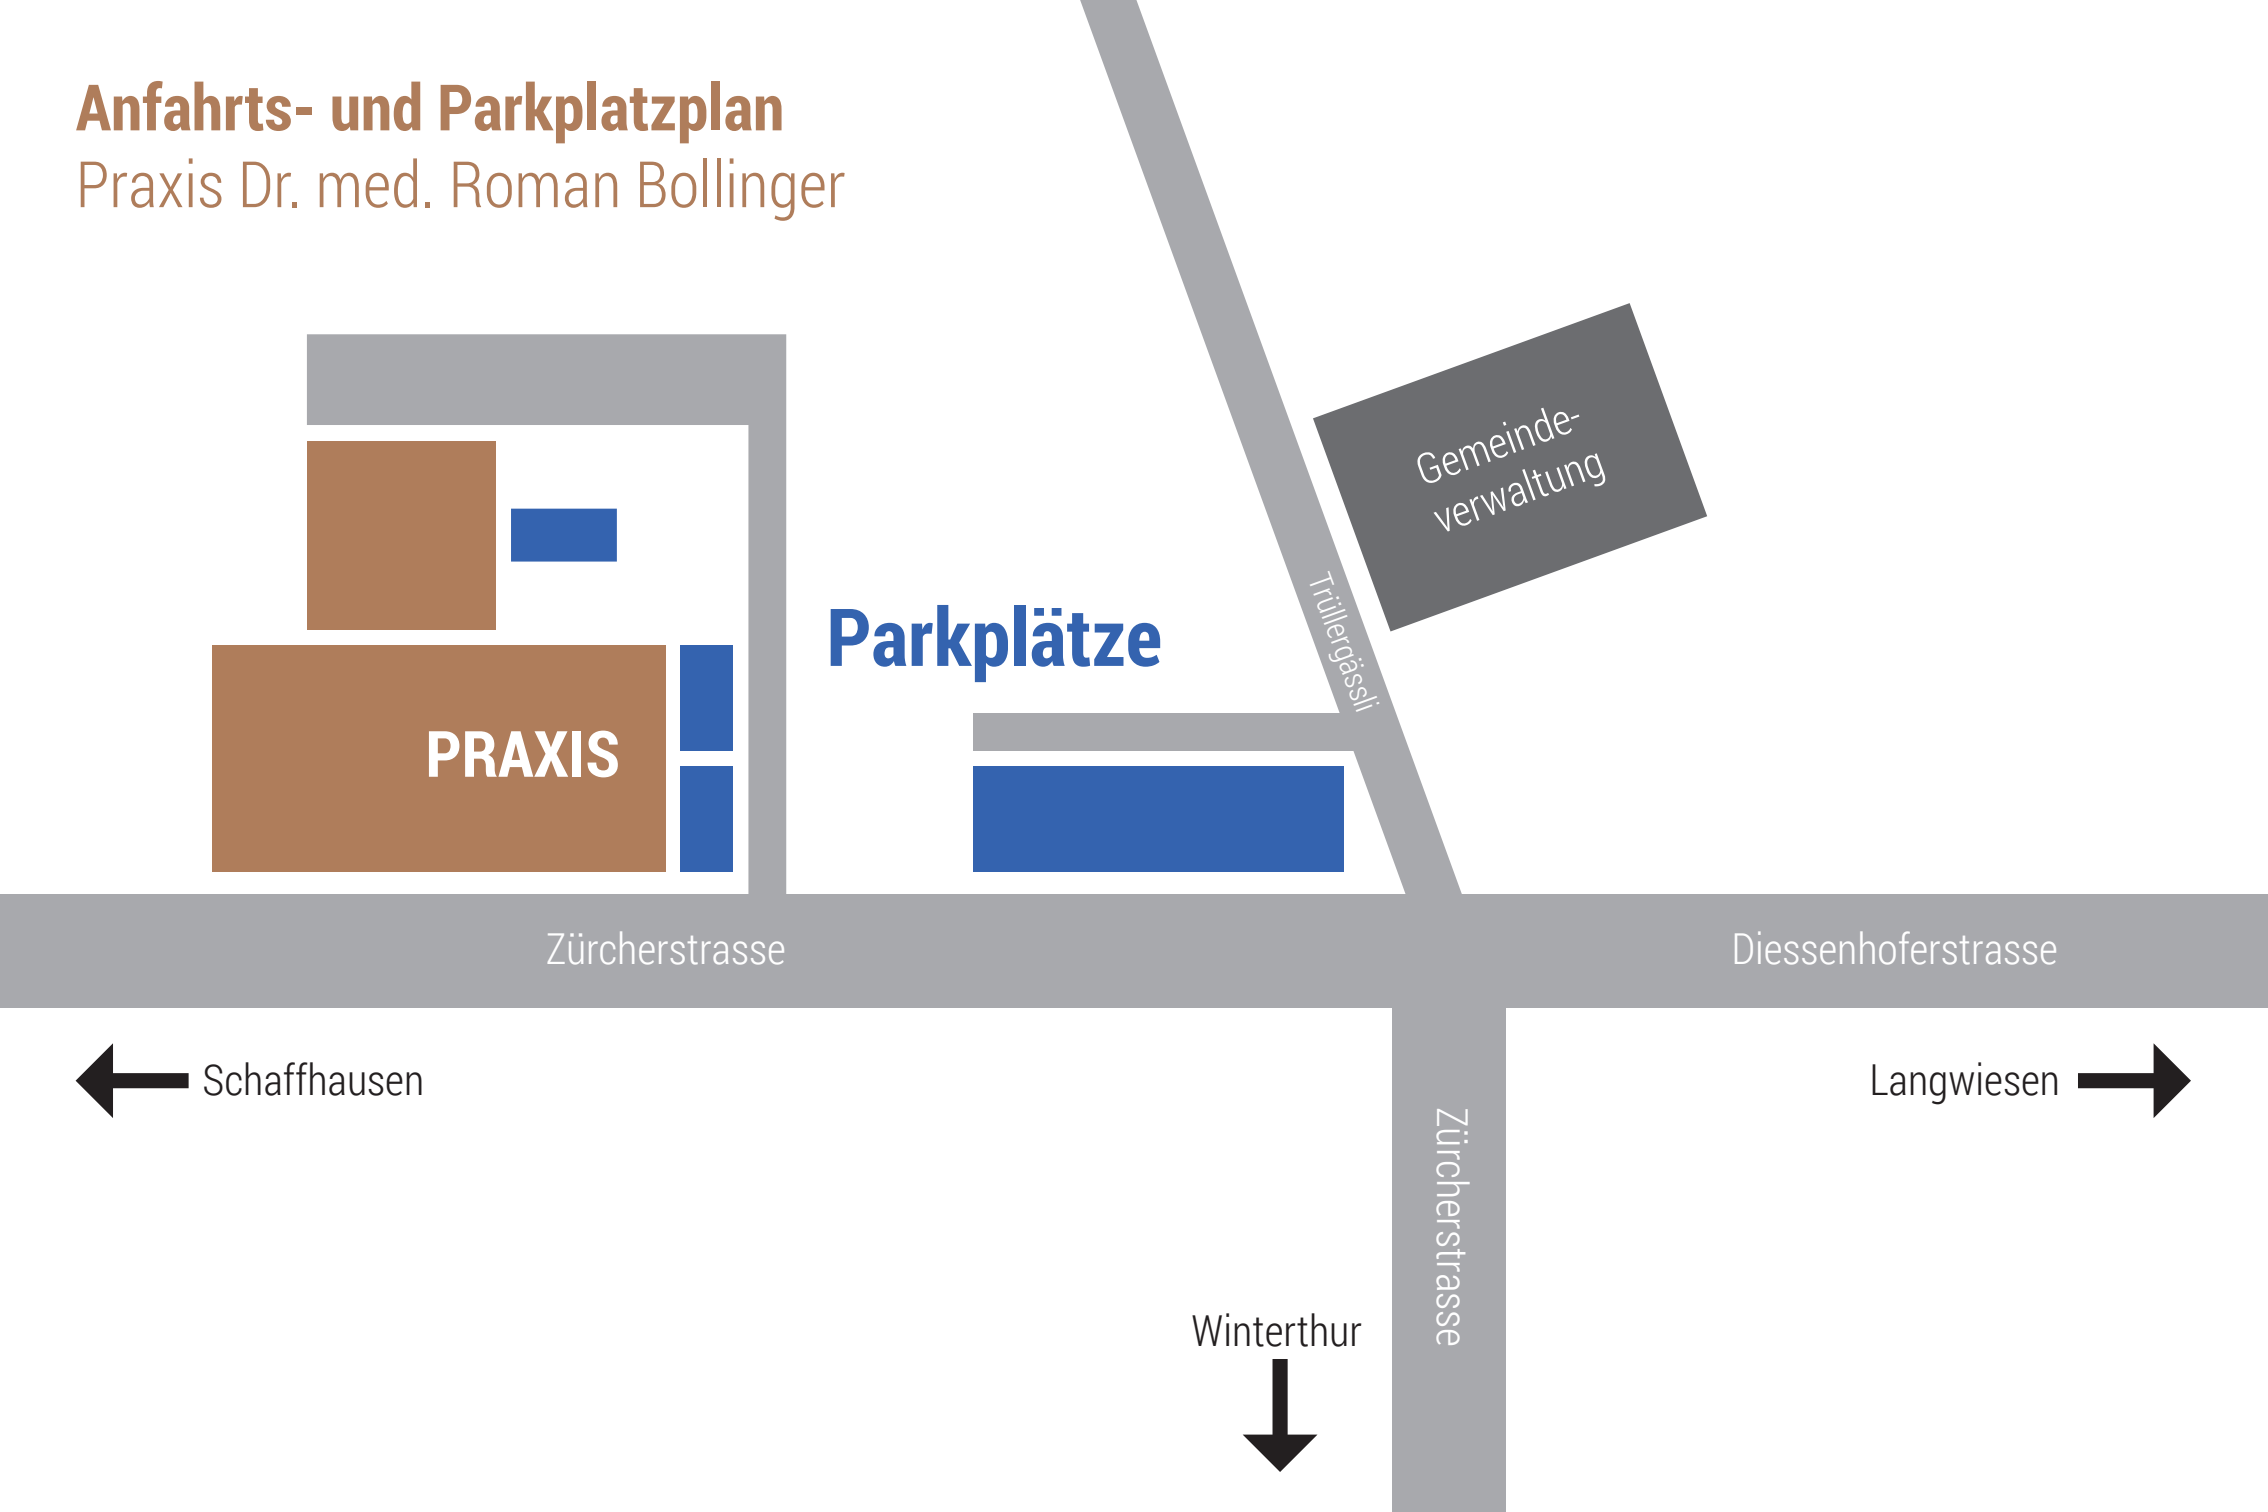

# Anfahrts- und Parkplatzplan

Praxis Dr. med. Roman Bollinger

**Parkplätze**

**PRAXIS**

Gemeinde-  
verwaltung

Trüllengässli

Zürcherstrasse

Diessenhoferstrasse

Schaffhausen

Langwiesen

Winterthur

Zürcherstrasse